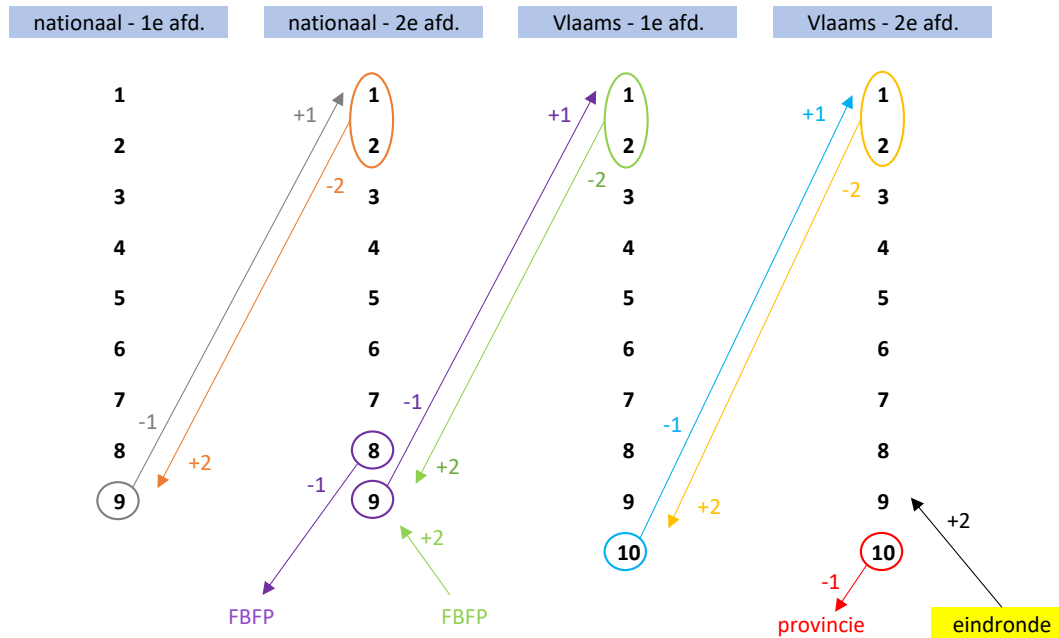

dalers en stijgers - wintercompetitie 2019-2020

- 1 club daalt van de 1e nationale afdeling naar de 2e nationale afdeling (PC Reynaert)
- 2 clubs stijgen van de 2e nationale afdeling naar de 1e nationale afdeling (PS St-Truiden / PC St-Servais)
- 2 clubs dalen van de 2e nationale afdeling naar hun hoogste federale afdeling (PC Lint / PC Forever)
- de eerste 2 clubs van iedere federatie stijgen naar de 2e nationale afdeling (PC Chapoo/PC Gullegem/Carreau Hannutois/PC Rochefort)
- 1 club zakt van de 1e Vlaamse afdeling naar de 2e Vlaamse afdeling (KP Mistral)
- 2 clubs stijgen van de 2e Vlaamse afdeling naar de 1e Vlaamse afdeling (PC Esseghem / PC Singel)
- 1 club daalt van de 2e Vlaamse afdeling naar de Ere-afdeling van haar provincie (PC Hemelhof)

=> De 2 'stijgende' kampioenen uit de provinciale reeksen (PC Beersel en PC Lier) zijn niet geselecteerd op basis van de eindronde doch op basis van hun intentie om Vlaams te spelen.

Hierdoor krijgen we voor het seizoen 2020/2021 de volgende indeling:

nationaal - 1e afd.	nationaal - 2e afd.	Vlaams - 1e afdeling	Vlaams - 2e afdeling
1. Pachy Waterloo	1. PC Reynaert	1. PC Lint	1. KP Mistral
2. PC Lessines	2. R. Elite	2. PC Olympia	2. PC Dilbeek
3. PC L'Amigos	3. Le Pays Noir	3. PC Verbroedering	3. Poperingse Pet. Koppen
4. P.A.S.A.	4. PC Lier	4. PC Okapi	4. PC Bernardus
5. RPC Wanze	5. KPC Schorpioen	5. PC Zig-Zag	5. PC Reynaert
6. Le Muguet Laminiois	6. PC Genenbos	6. PC Colora Roeselare	6. PK De Evers
7. PC De Gulden Kamer	7. PC Chapoo	7. PC Boekt	7. PC Herentals
8. KPC Alost	8. PC Gullegem	8. PC Haeseveld	8. PC Wommel
9. RPC Saint-Servais	9. Carreau Hannutois	9. PC Esseghem	9. PC Beersel
10. PC Sint-Truiden	10. PC Rochefort	10. PC Singel	10. PC Lier